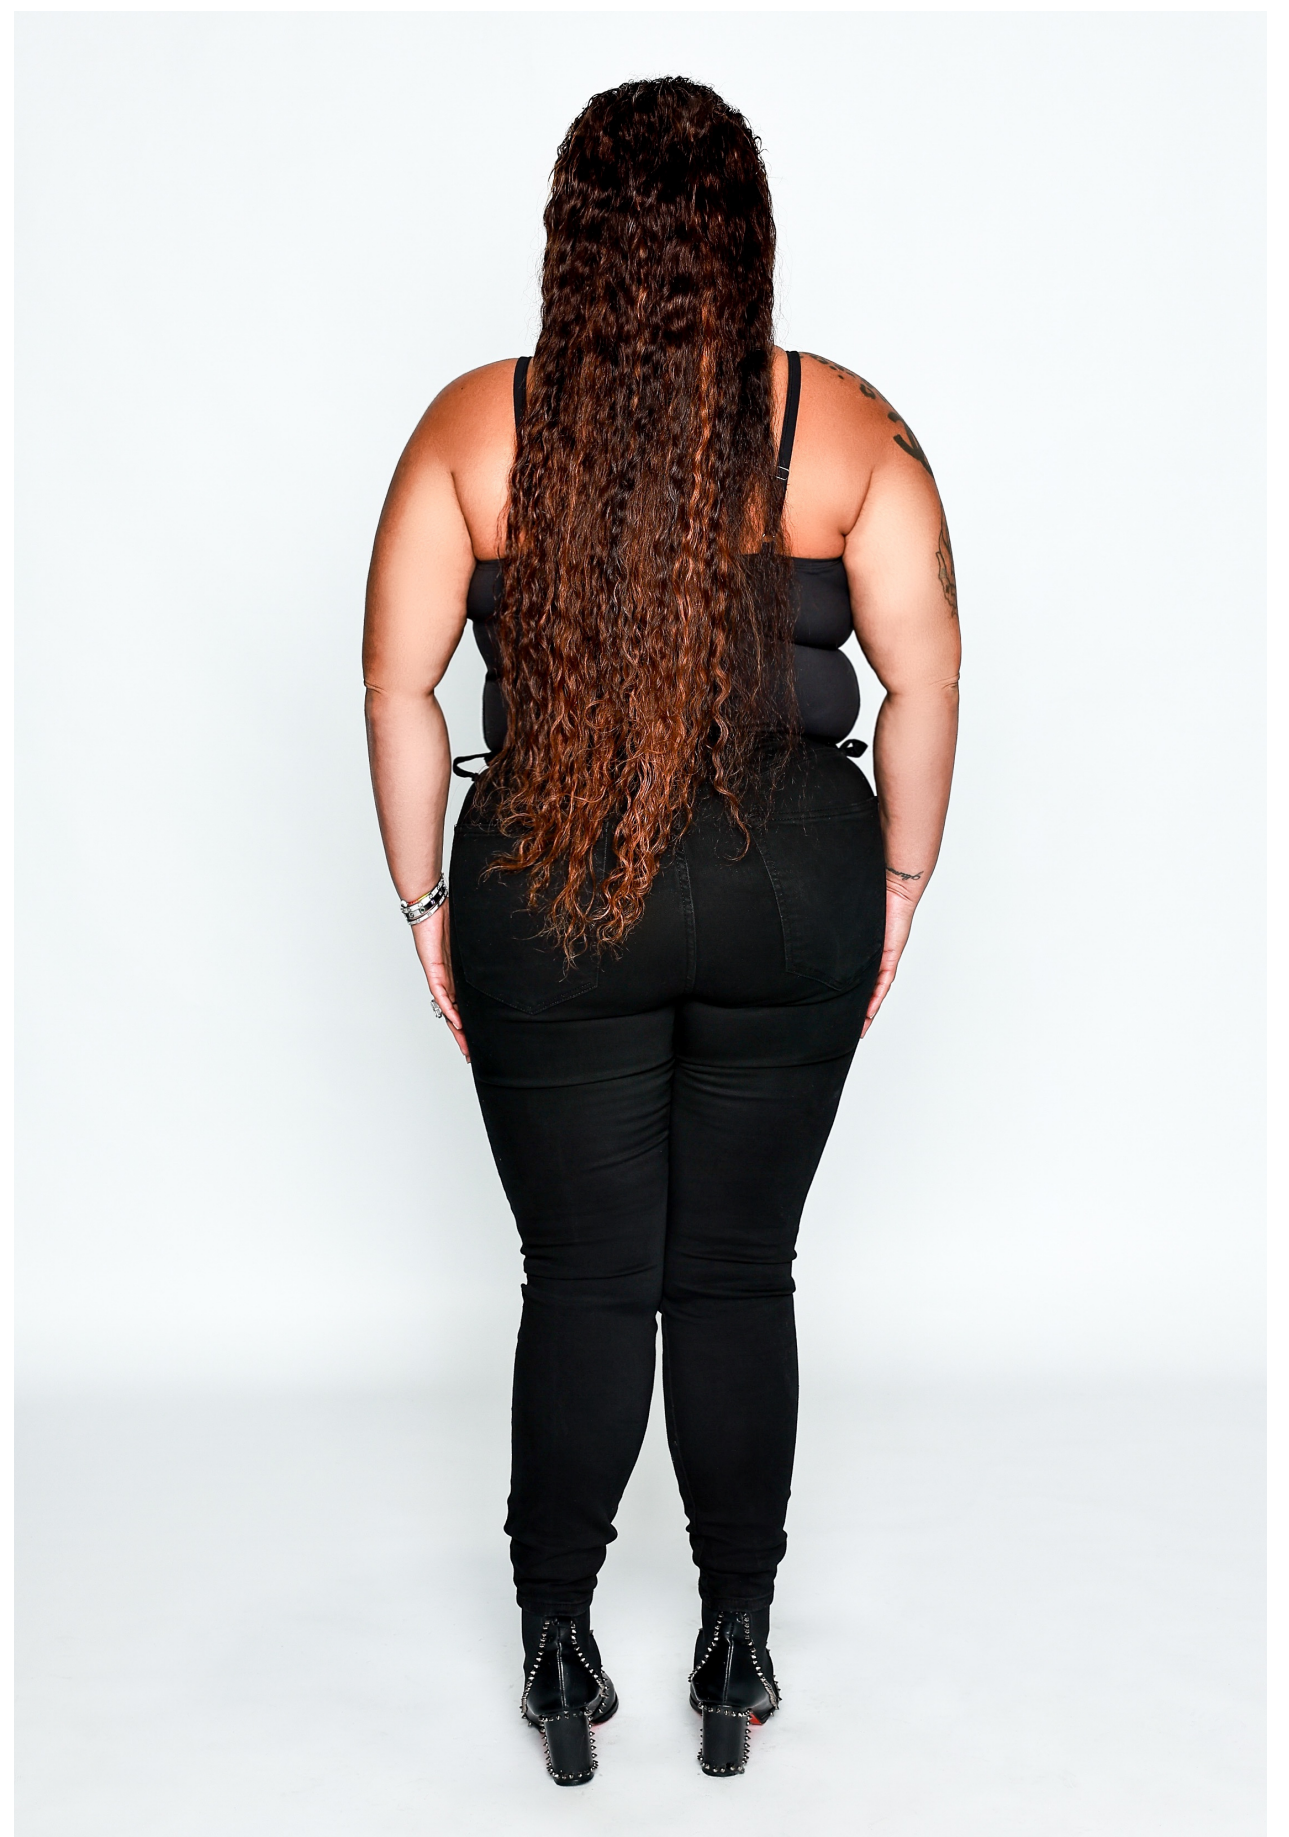

RYLEE GREEN

RYLEE

Height: 5'10 **Ethnicity:** French-Brazilian **Hair:** Brown **Eyes:** Blue **Bust:** 36DD **Waist:** 30 **Hips:** 42 **Dress:** 12 **Shoes:** 10

RYLEE GREEN

VIDEO

(323) 524-7588 | www.ryleegreen.com | [@ryleegreenstyle](https://www.instagram.com/ryleegreenstyle) | [more digitals ryleegreenbookings@gmail.com](mailto:ryleegreenbookings@gmail.com)